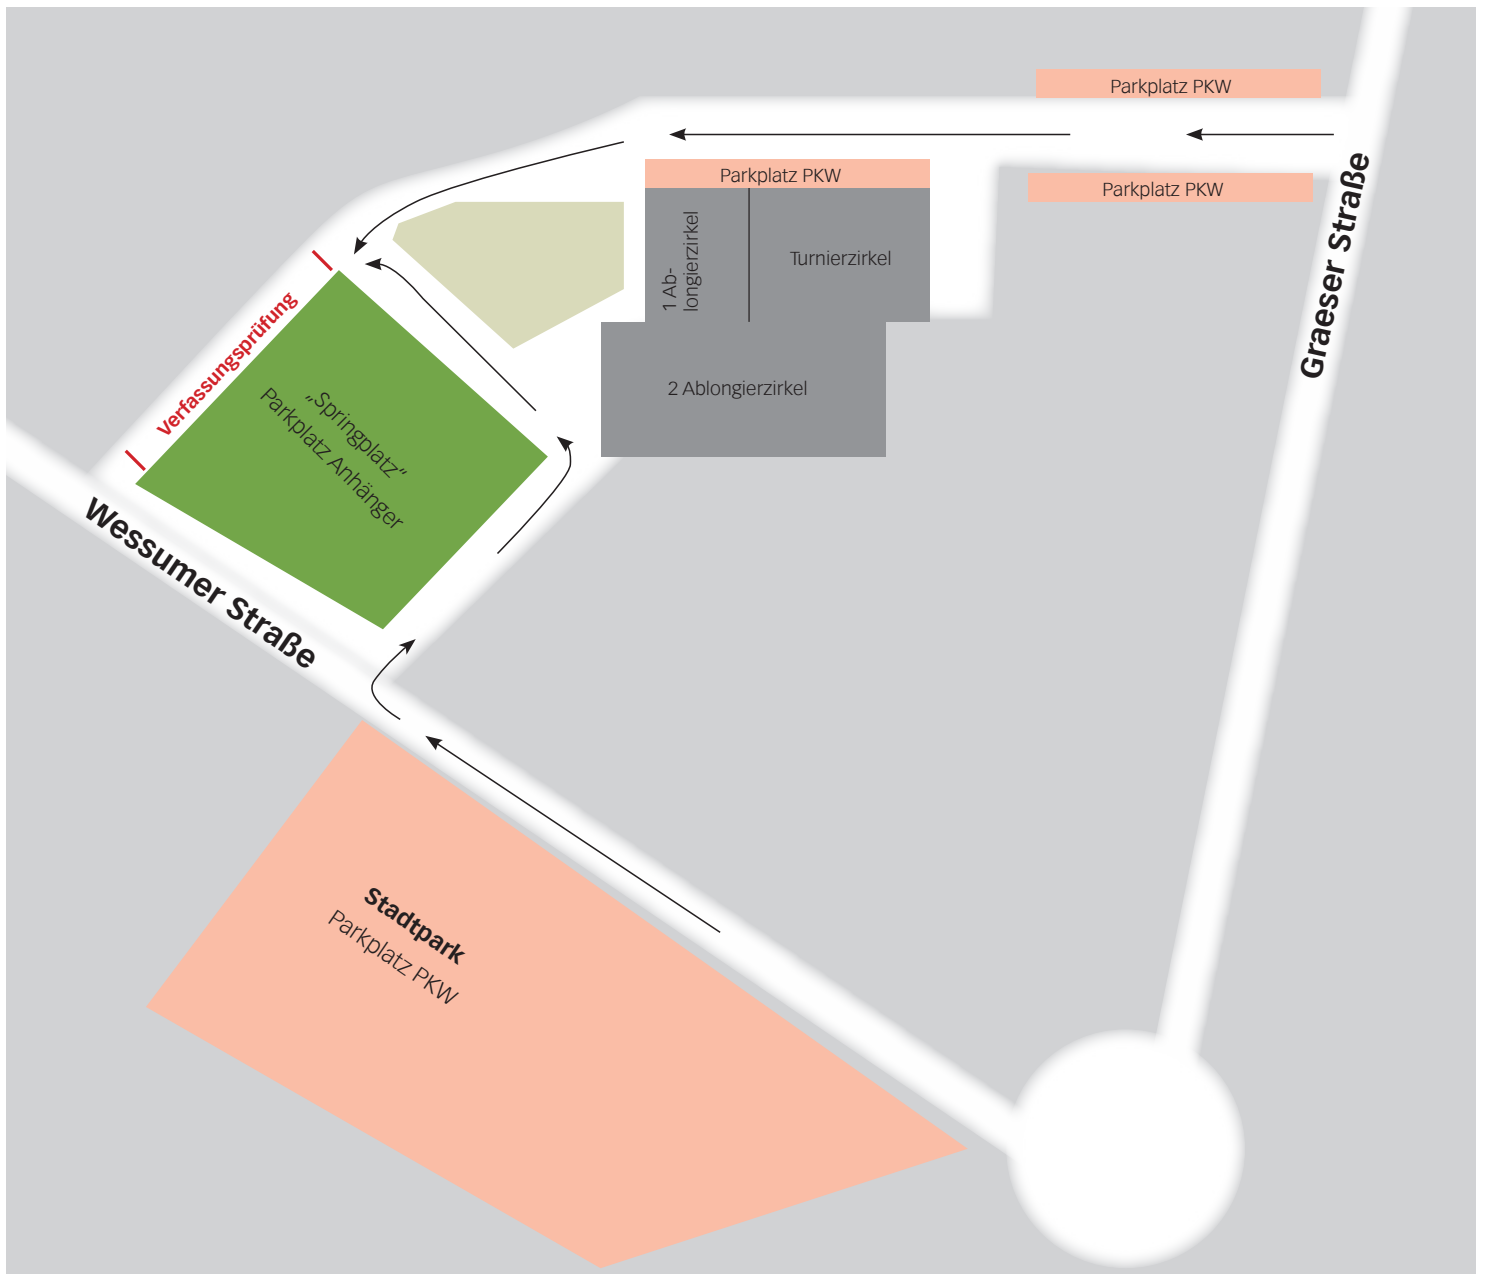

Adresse: RV Ahaus
Graeser Str. 11
48683 Ahaus

- Hinweise:**
- Die Anhänger können auf und um dem Springplatz parken
 - Die PKW's bitte nur auf den aufgezeichneten Plätzen parken
 - Auf dem Stadtsparkplatz gibt es viel Platz für alle PKWs.
Die Reithalle ist in ca. 5 min Fußweg zu erreichen.